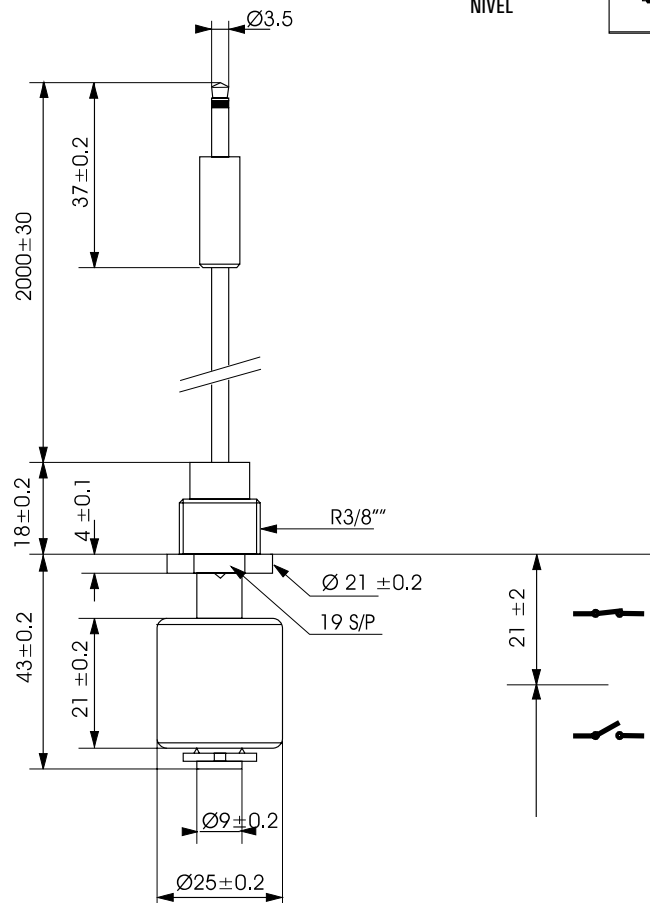

Dimensiones (en mm)

Una red comercial de más de 100 distribuidores con el soporte de nuestras oficinas de ventas y servicios. Para encontrar vuestro representante local, visite nuestra dirección en Internet :

www.miltonroy-europe.com