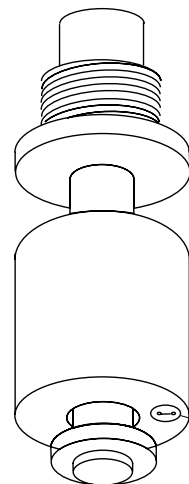

Detector de nivel LMI N° 29190E

El detector de bajo nivel 29190E es un accesorio adaptado a las bombas dosificadoras LMI AA7, AA9, B7, B9, C7, C9 y P5.

En cuanto el nivel de líquido alcanza el umbral de activación, el detector detiene la bomba, reduciendo así el desgaste provocado por el bombeo en seco, con lo cual se garantiza la protección de la bomba y se impide el descebado.

Este accesorio, ejecutado en PVC resistente a la corrosión, es compatible con la mayoría de los fluidos.

Principales características

- Longitud del cable : 2 m
- Conexión : Jack audio Ø 3,5 mm
- Potencia máx : 10 W
- Tensión máx : 100 V C.C.
- Intensidad máx : 0,5 A

Se suministra con lastre cerámico (ref. 10322).

Principio

La subida o el descenso del detector de nivel condiciona la apertura o el cierre de un interruptor. En ciertos casos, el cierre del interruptor puede provocar la puesta fuera de servicio de la bomba.

Para volver a poner la bomba en marcha, observar las siguientes indicaciones :

1. Retirar el circlip plástico.
2. Dar la vuelta al flotador.
3. Volver a colocar el circlip.

El símbolo que se encuentra en la base del flotador indica la posición del interruptor.