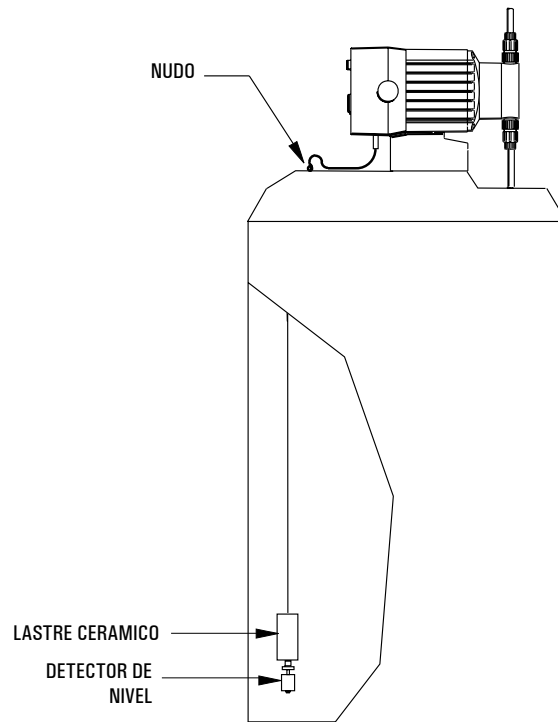

Detector de nivel LMI N° 29190E

El detector de bajo nivel 29190E es un accesorio adaptado a las bombas dosificadoras LMI AA7, AA9, B7, B9, C7, C9 y P5.

En cuanto el nivel de líquido alcanza el umbral de activación, el detector detiene la bomba, reduciendo así el desgaste provocado por el bombeo en seco, con lo cual se garantiza la protección de la bomba y se impide el descebado.

Para volver a poner la bomba en marcha, observar las siguientes indicaciones :

1. Retirar el circlip plástico.
2. Dar la vuelta al flotador.
3. Volver a colocar el circlip.

El símbolo que se encuentra en la base del flotador indica la posición del interruptor.

Cerrado
en posición superior

Abierto en posición
superior

Instalación

1. Pasar el cable del detector de nivel por la lastre cerámico y conectarlo en el conector situado debajo del panel de control de la bomba.
2. El detector de nivel debe instalarse verticalmente, a una distancia mínima de 50 mm del fondo del tanque de almacenamiento.

Nota :

Con el fin de evitar que el cable se desconecte de la bomba, mantener destensado el cable del detector entre la bomba y el punto de entrada en el tanque de almacenamiento. Para posicionar correctamente el detector, introducirlo dentro del tanque de almacenamiento y detenerlo en altura mediante un nudo.